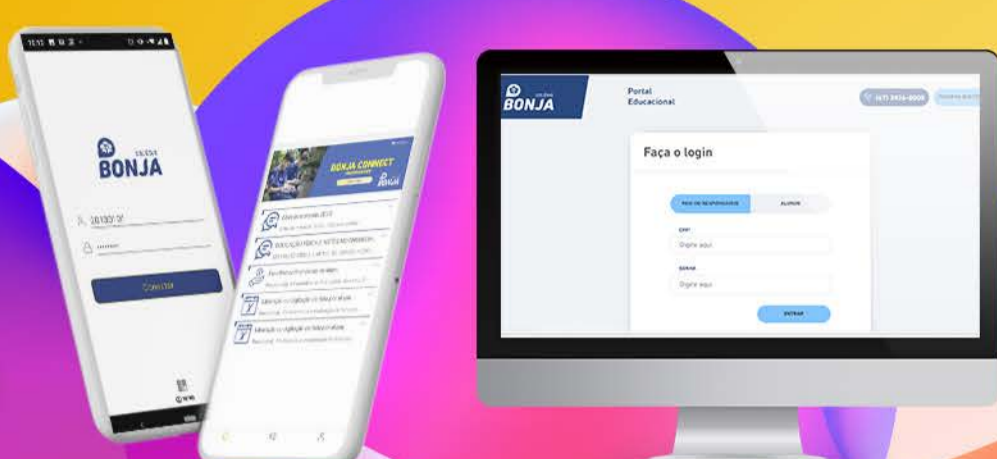

NOVO PORTAL EDUCACIONAL E APLICATIVO BONJA

FUNCIONALIDADES

- Avisos
- Notícias (app)
- Calendário escolar
- Consulta de notas e frequências
- Boletim escolar com gráficos de desempenho
- Histórico financeiro e acesso aos boletos
- Horários de aulas
- Galeria de fotos (portal)
- Fale conosco e ouvidoria (portal)
- Reserva de livros

COMO ACESSAR?

APLICATIVO BONJA

PASSO 1
BAIXE O APLICATIVO

Apple Store
 Google Play

PASSO 2
DIGITE O LOGIN E A SENHA

Alunos: RA e senha.

Pais ou responsáveis: CPF do pai, da mãe ou responsável. A senha é a data de nascimento do adulto.